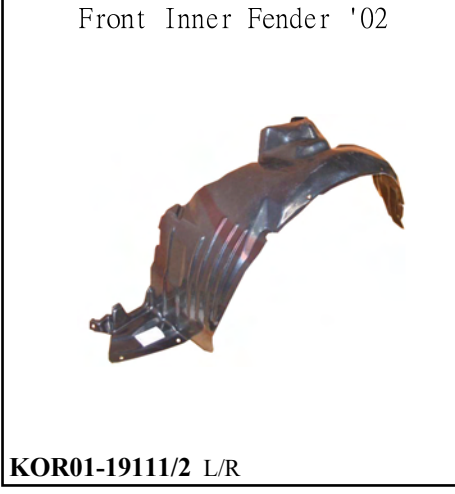

Fender

KOP10-11111/2 L/R W/O S.L.H.

Fender

KOP10-11131/2 L/R W/S. L.H.

Hood

KOP10-17110

KIA RIO '06 ON

KOR03