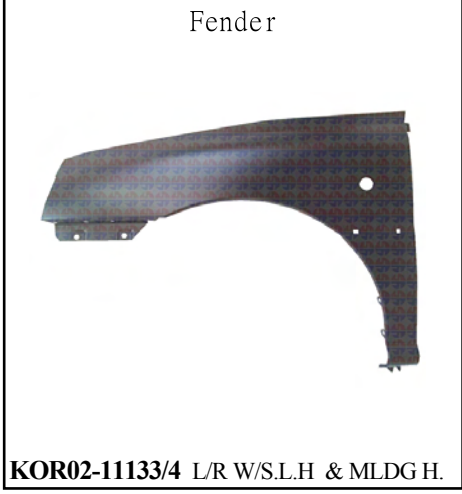

Fender

KOP10-11111/2 L/R W/O S.L.H.

Fender

KOP10-11131/2 L/R W/S. L.H.

Hood

KOP10-17110

KIA RIO '06 ON

KOR03